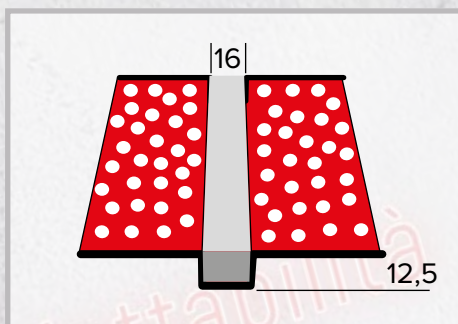

LED 1

Profilo per led 15 prev. bianco

LED 2

Profilo per led 20 prev. bianco

LED 3

Profilo per led 25 prev. bianco

LED 4

Profilo per led 30 prev. bianco

Lunghezza: 200

Spessore lastra: 12,5 mm

Imballo: 25 pz

Impiego: interno

Materiale: lamiera zincata preverniciata bianca

CONFORMITA' UNI EN 13964

LED 1C

Profilo per led 15 prev. bianco
kit dissipatore + cover + tappi
max 10W/ml.

LED 2C

Profilo per led 20 prev. bianco
kit dissipatore + cover + tappi
max 18-20W/ml.

LED 3C

Profilo per led 25 prev. bianco
kit dissipatore + cover + tappi
max 25-30W/ml.

LED 4C

Profilo per led 30 prev. bianco
kit dissipatore + cover + tappi
max 30-40W/ml.

Lunghezza: 200

Spessore lastra: 12,5 mm

Imballo: 10 pz

Impiego: interno

Materiale: lamiera zincata preverniciata bianca

CONFORMITA' UNI EN 13964